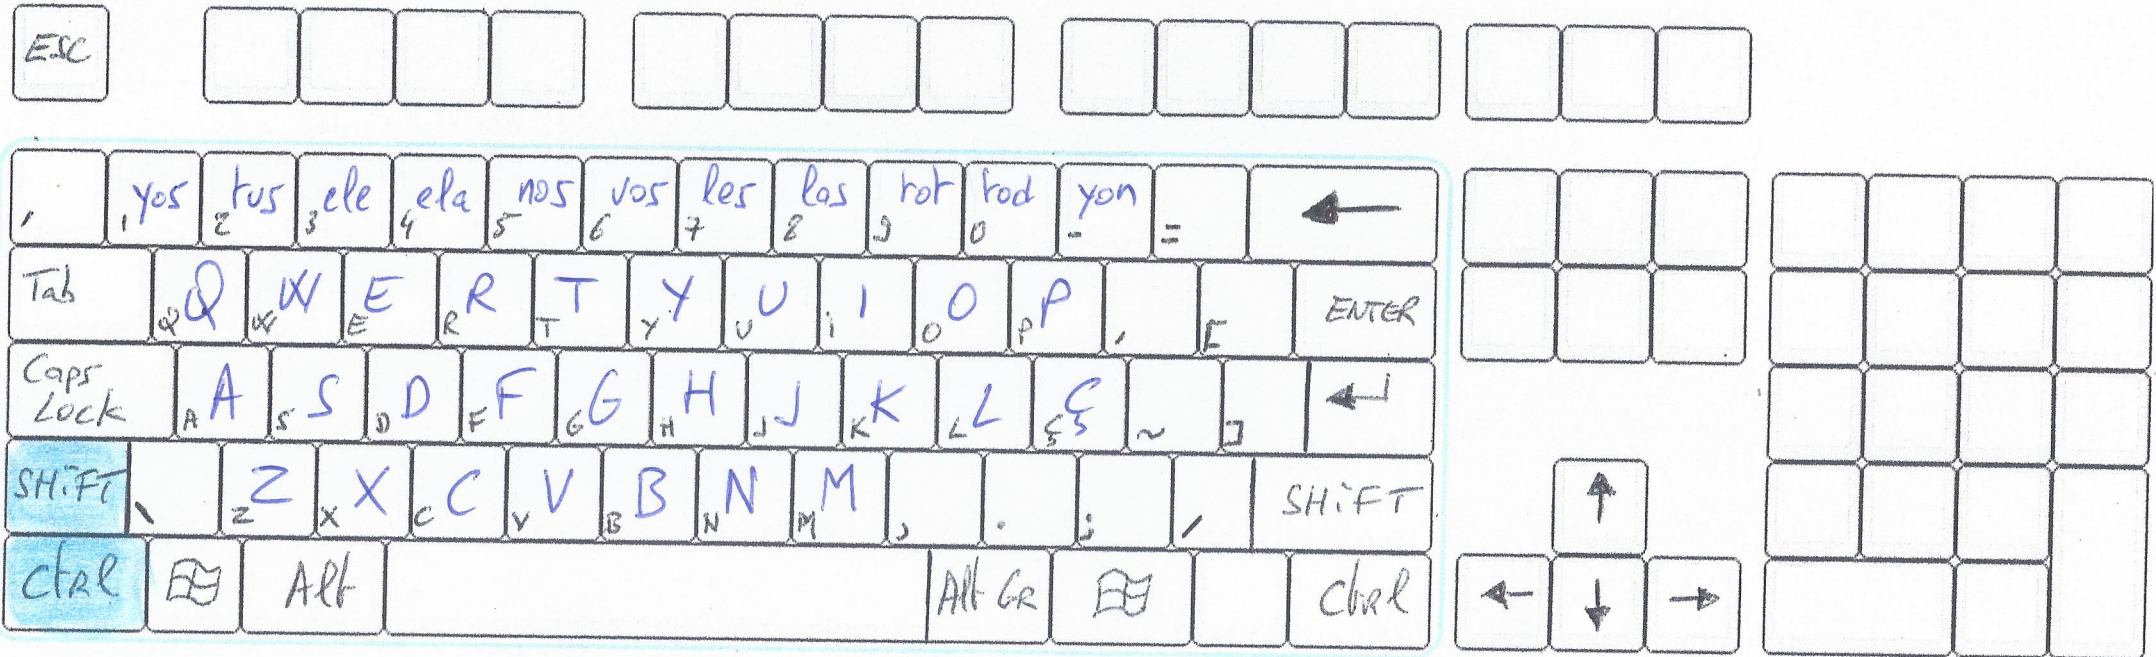

(ACCESO SHIFT + ALT GR)

43 teclas

4º camada

Cesar Ramon
10/01/2024

TECLADO VIRTUAL SURSIO (ACCESO SHIFT + CTRL)

5° camada

Cesar Ramos
10/01/2024