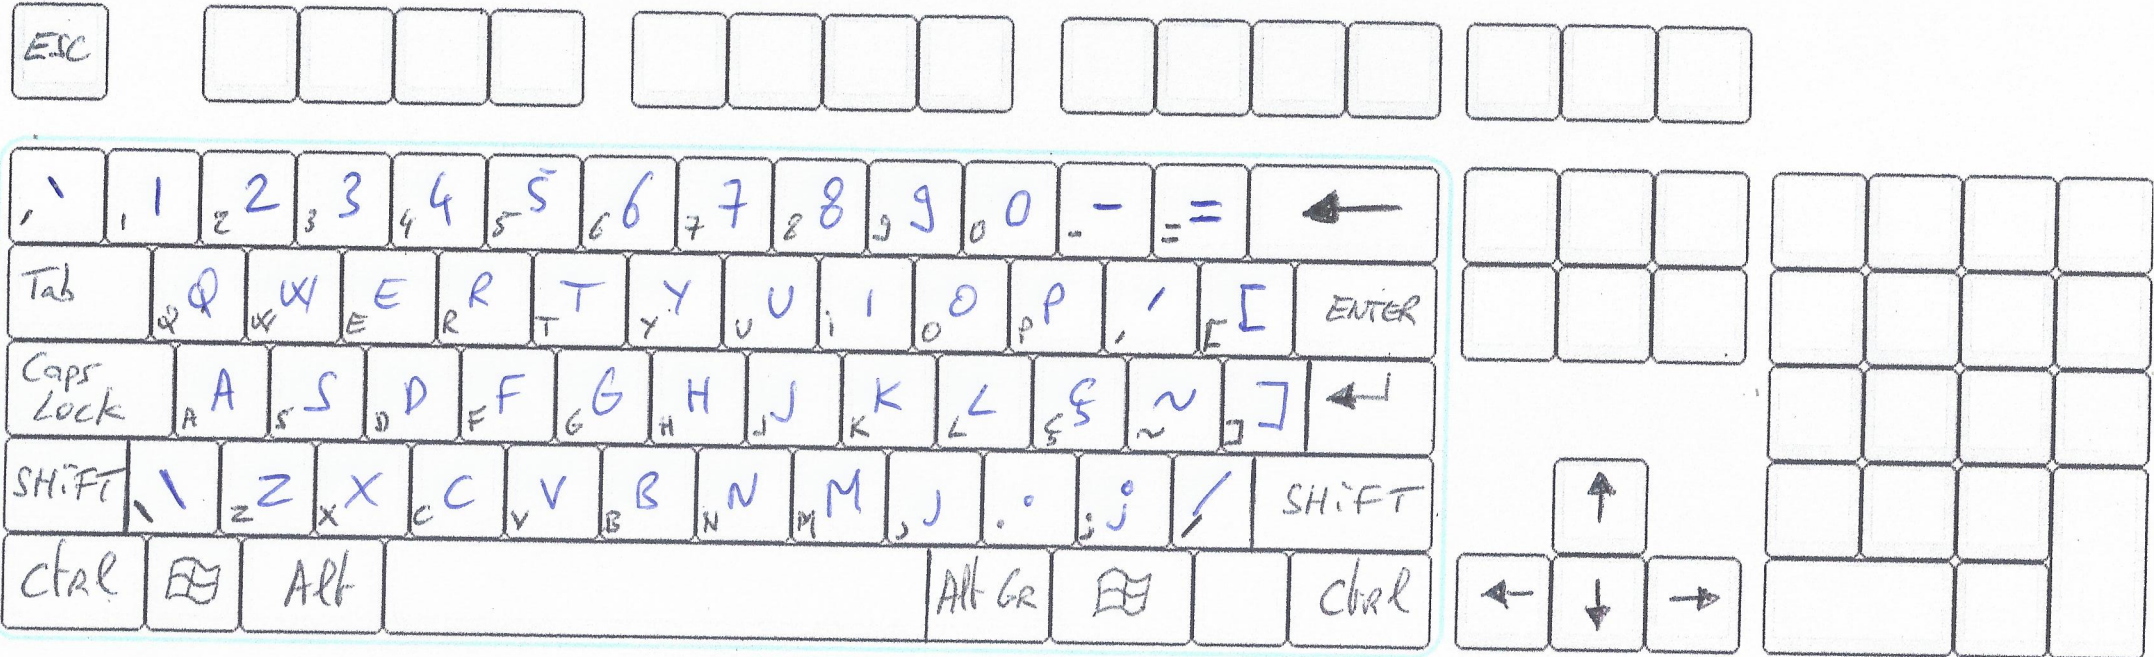

TECLADO SUÍCIO

(ACESSO NORMAL DAS
MINÚSCULAS LATINAS)

1ª camada

César Ramon
10/01/2024

TECLADO VIRTUAL SUICIO

(ACESSO SHIFT)

49 teclas

2º camada

(ACCESO SHIFT + ALT GR)

43 teclas

4º camada

Cesar Ramon
10/01/2024

TECLADO VIRTUAL SURSIO (ACCESO SHIFT + CTRL)

5° camada

Cesar Ramos
10/01/2024