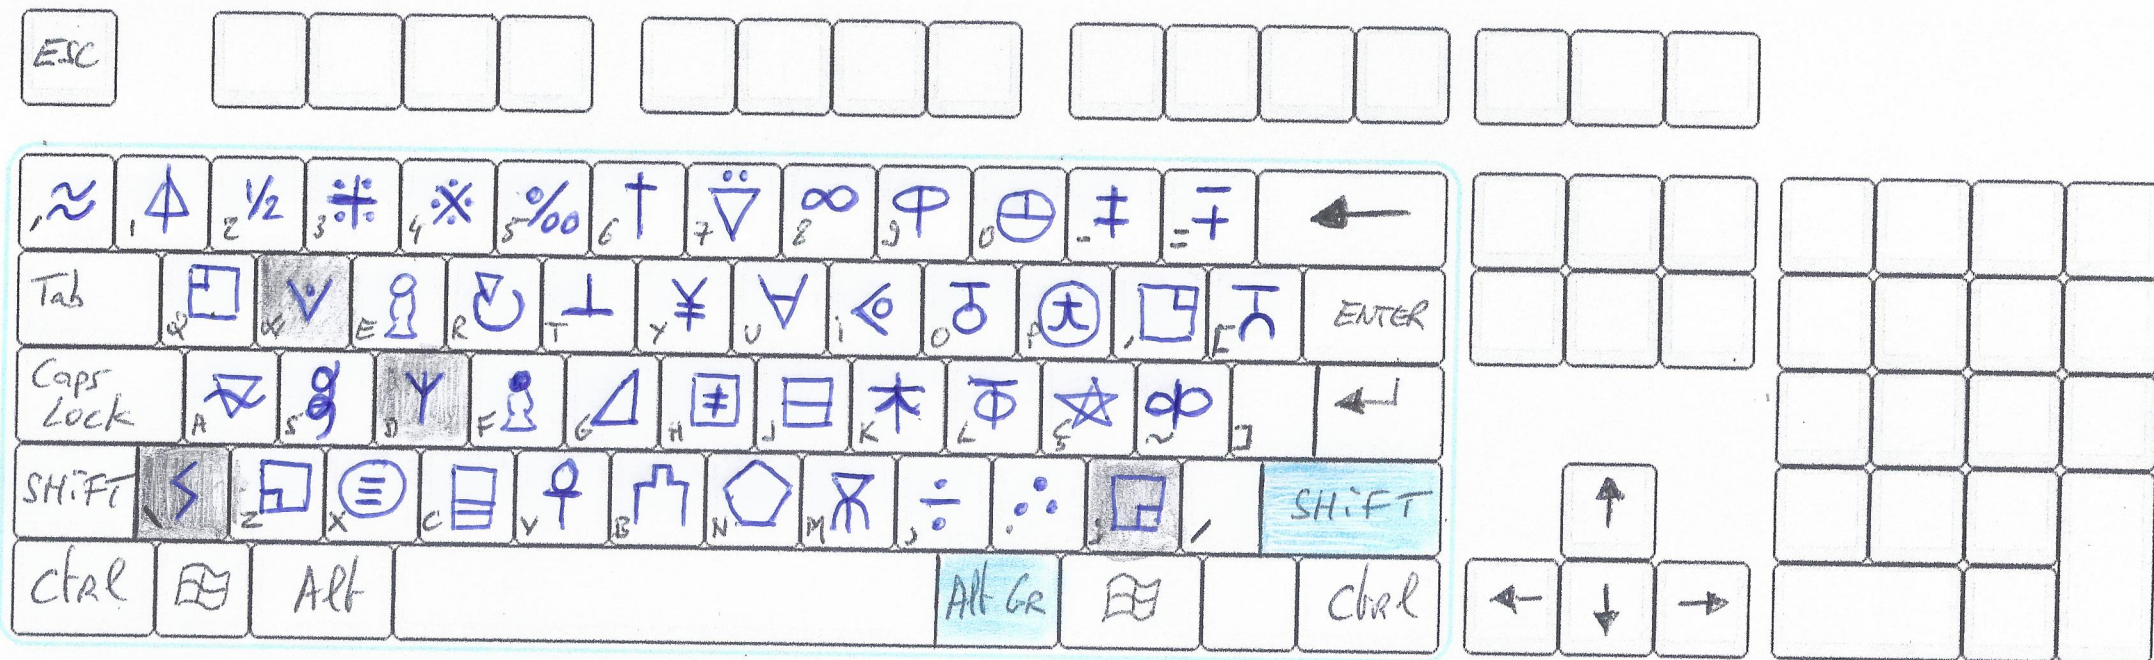

César Ramos

10/01/2024

TECLADO VIRTUAL SIMBIO

(ACESSO ALT GR)

42 teclas

3° camada

Cesar Ramos
10/01/2024

TECLADO VIRTUAL SIMBIO

(ACCESO SHIFT + ALT GR)

43 teclas

4º camada

Cesar Ramon
10/01/2024

TECLADO VIRTUAL SURSIO (ACCESO SHIFT + CTRL)

5° camada

Cesar Ramos
10/01/2024