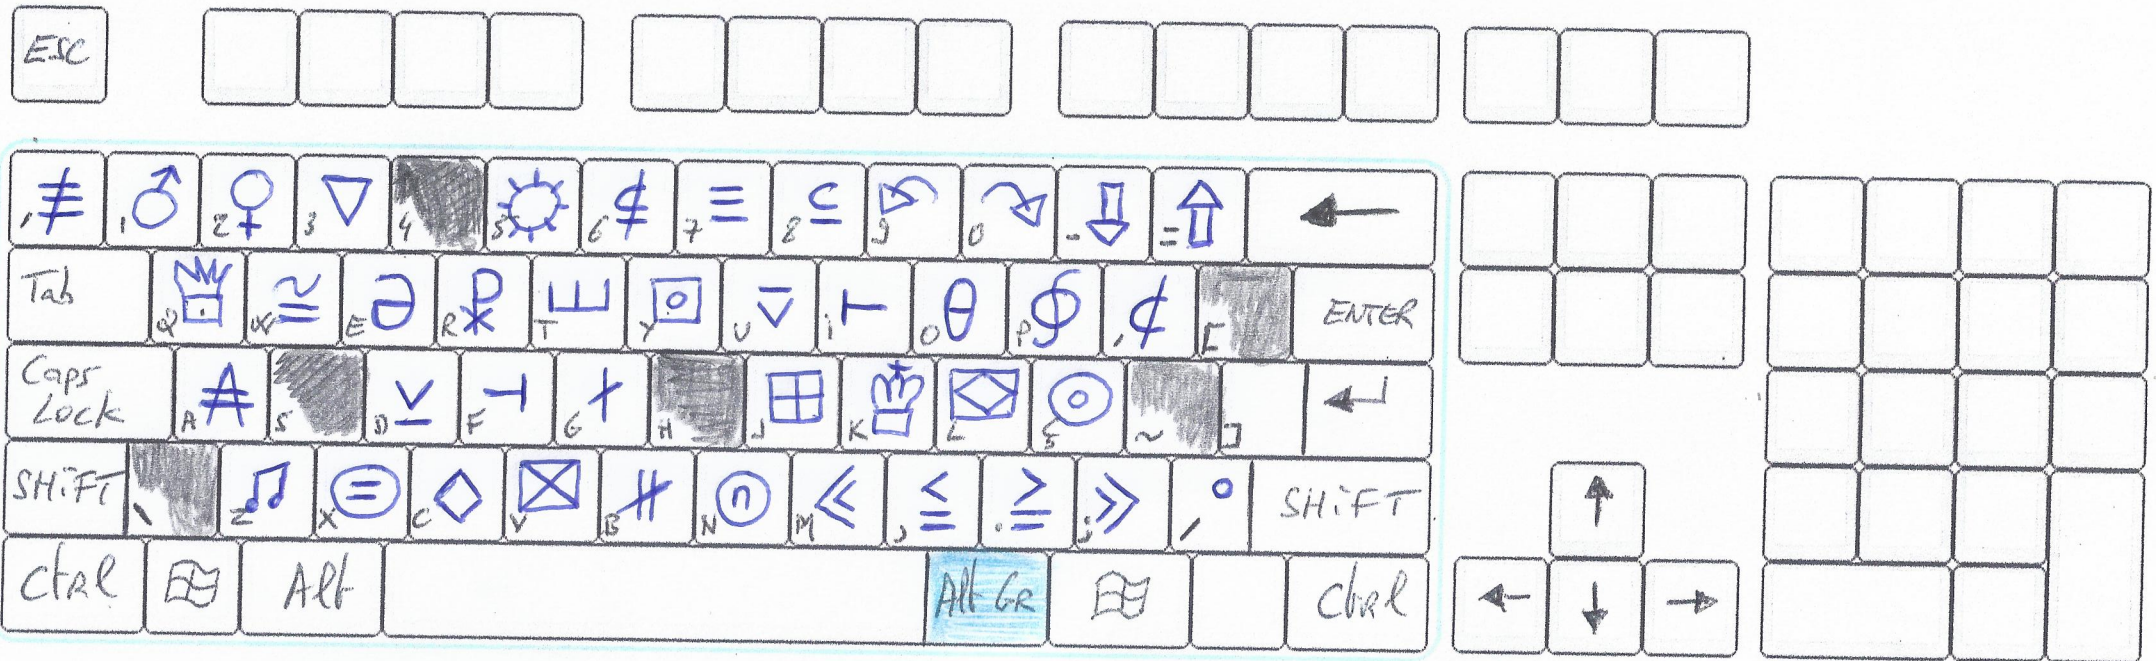

César Ramos

10/01/2024

TECLADO VIRTUAL SIMBIO

(ACESSO ALT GR)

42 teclas

3° camada

Cesar Ramos
10/01/2024

TECLADO VIRTUAL SIMBIO

(ACCESO SHIFT + ALT GR)

43 teclas

4º camada

Cesar Ramon
10/01/2024

TECLADO VIRTUAL SURSIO (ACCESO SHIFT + CTRL)

5° camada

Cesar Ramos
10/01/2024