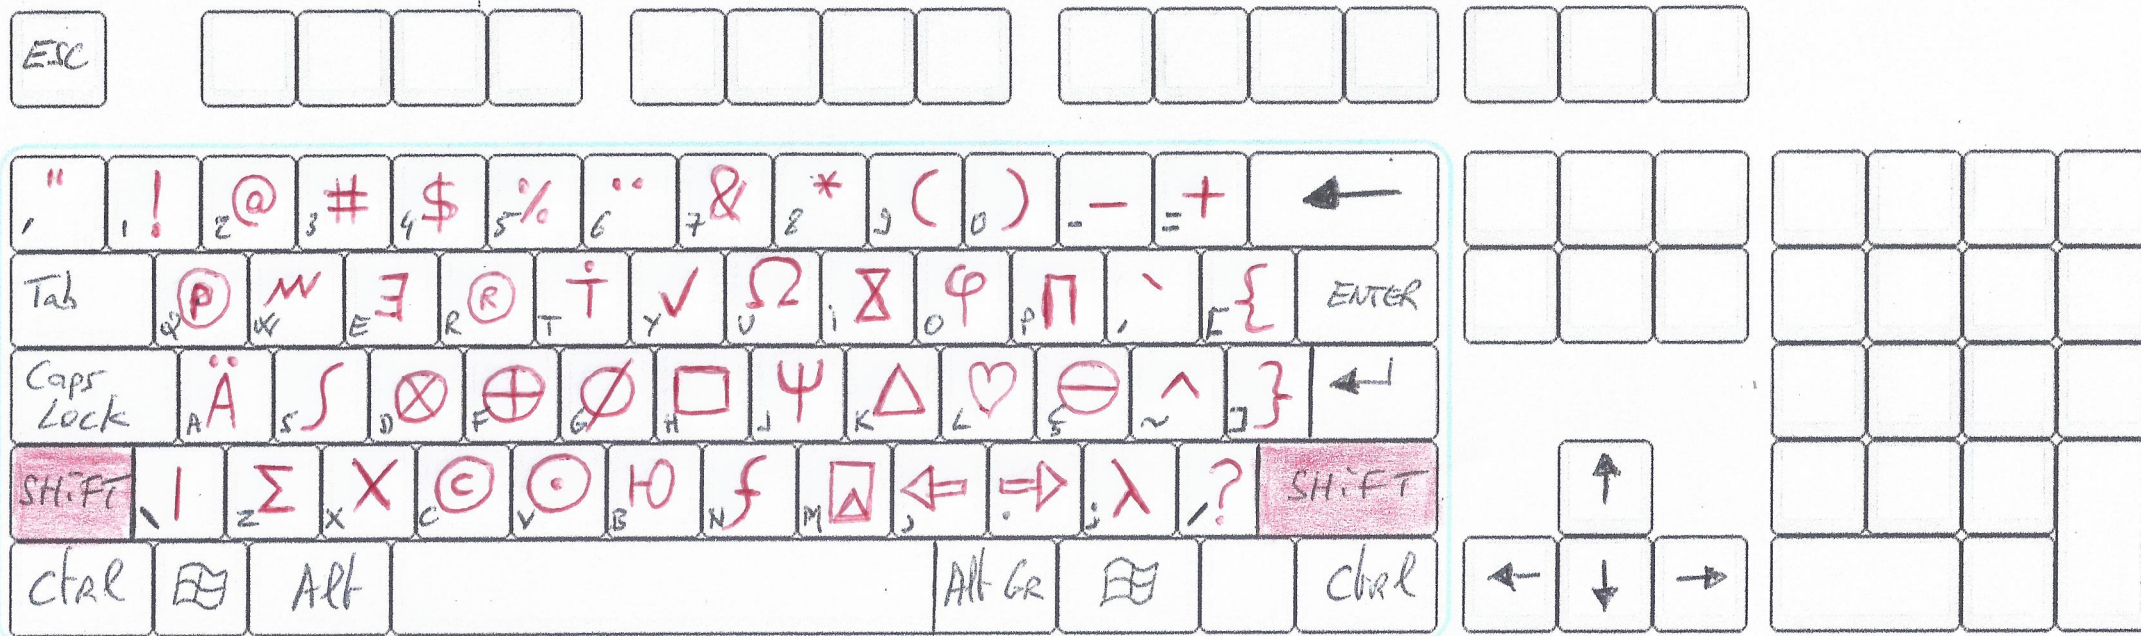

TECLADO SUÍCIO

(ACESSO NORMAL DAS
MINÚSCULAS LATINAS)

1ª camada

César Ramon
10/01/2024

TECLADO VIRTUAL SUICIO

(ACESSO SHIFT)

49 teclas

2º camada

César Ramos

10/01/2024

TECLADO VIRTUAL SIMBIO

(ACESSO ALT GR)

42 teclas

3° camada

Cesar Ramos
10/01/2024

TECLADO VIRTUAL SIMBIO

(ACCESO SHIFT + ALT GR)

43 teclas

4º camada

Cesar Ramon
10/01/2024

TECLADO VIRTUAL SURSIO (ACCESO SHIFT + CTRL)

5° camada

Cesar Ramos
10/01/2024